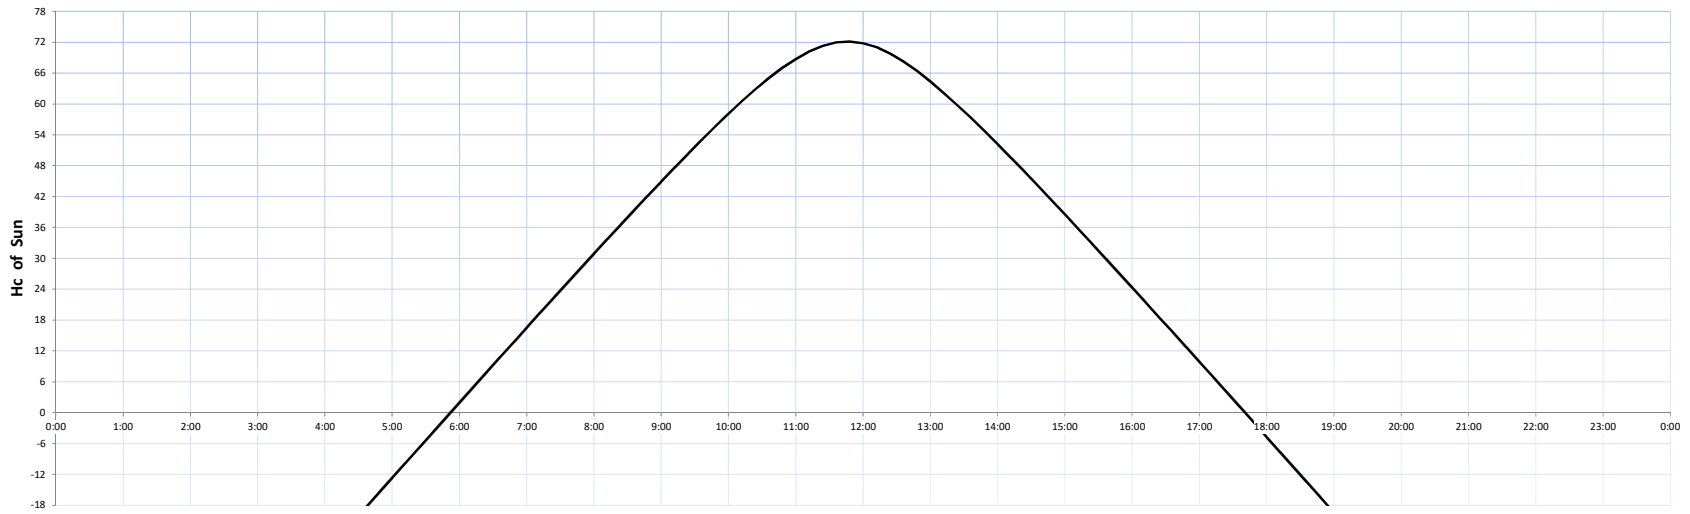

©

Hc of Sun vs Zone Time as Viewed from DR Position & Date Shown Below

DR Latitude deg.

min.

DR Longitude deg.

min.