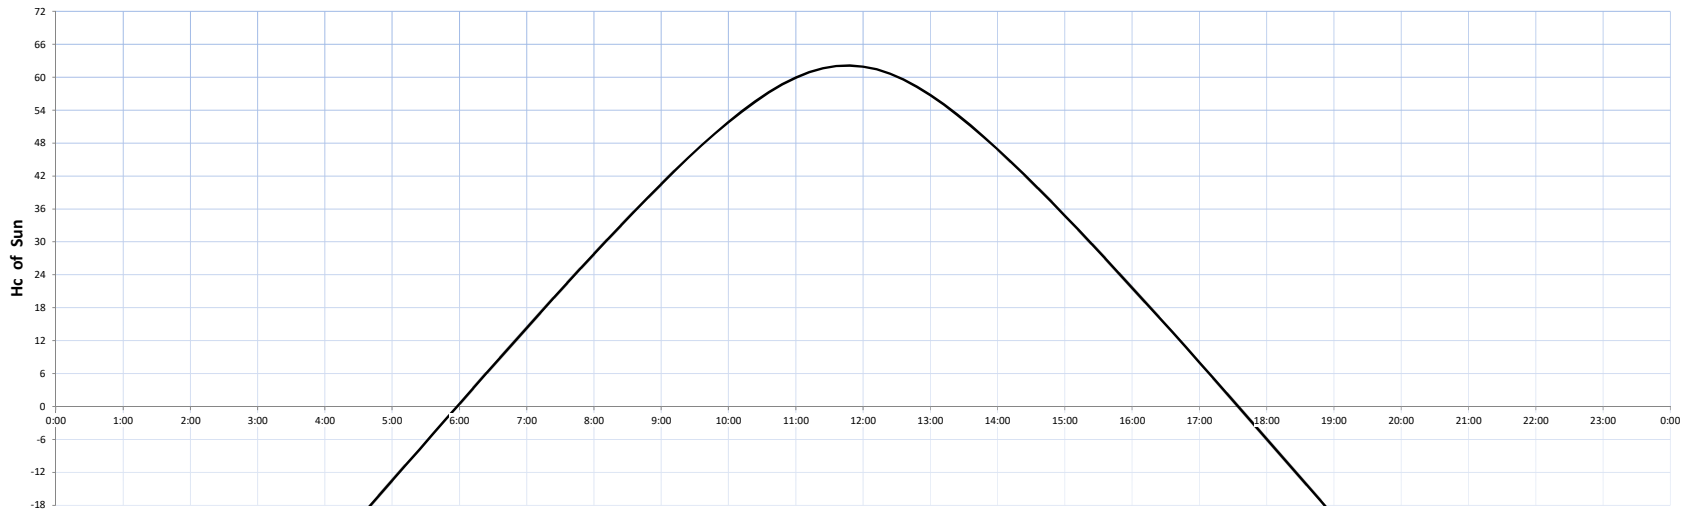

©

Hc of Sun vs Zone Time as Viewed from DR Position & Date Shown Below

DR Latitude deg. min. DR Longitude deg. min.