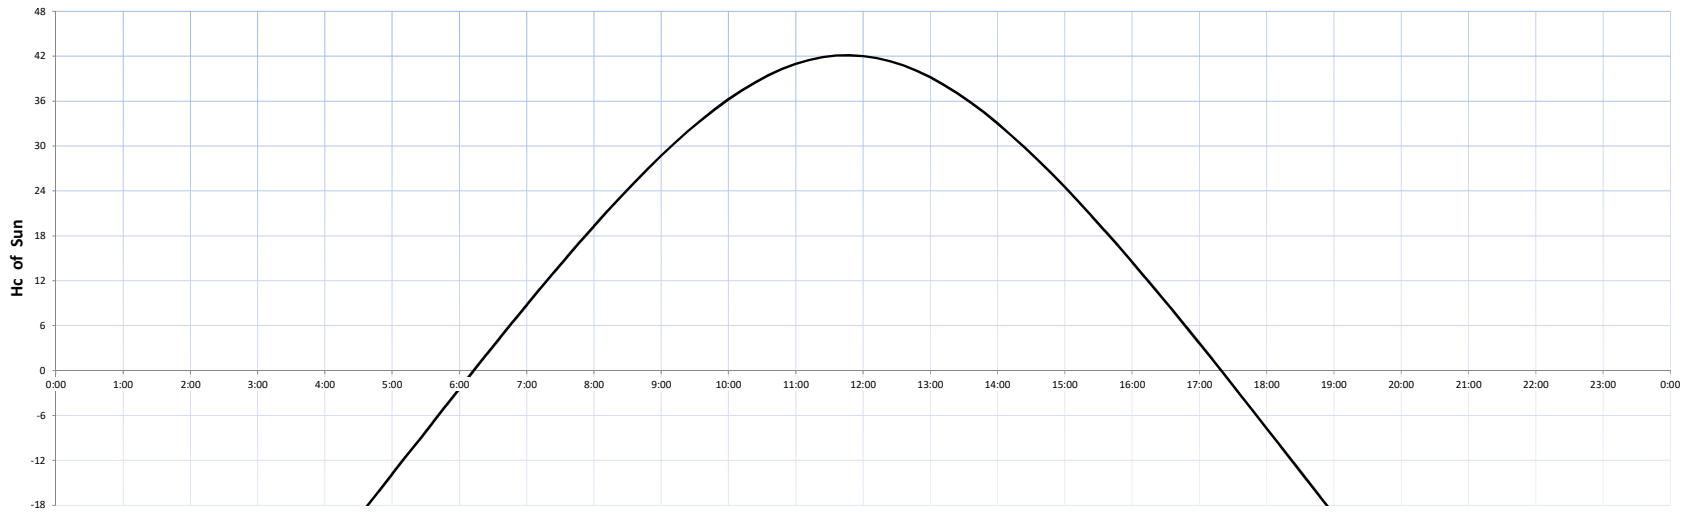

©

Hc of Sun vs Zone Time as Viewed from DR Position & Date Shown Below

DR Latitude deg.

min.

DR Longitude deg.

min.