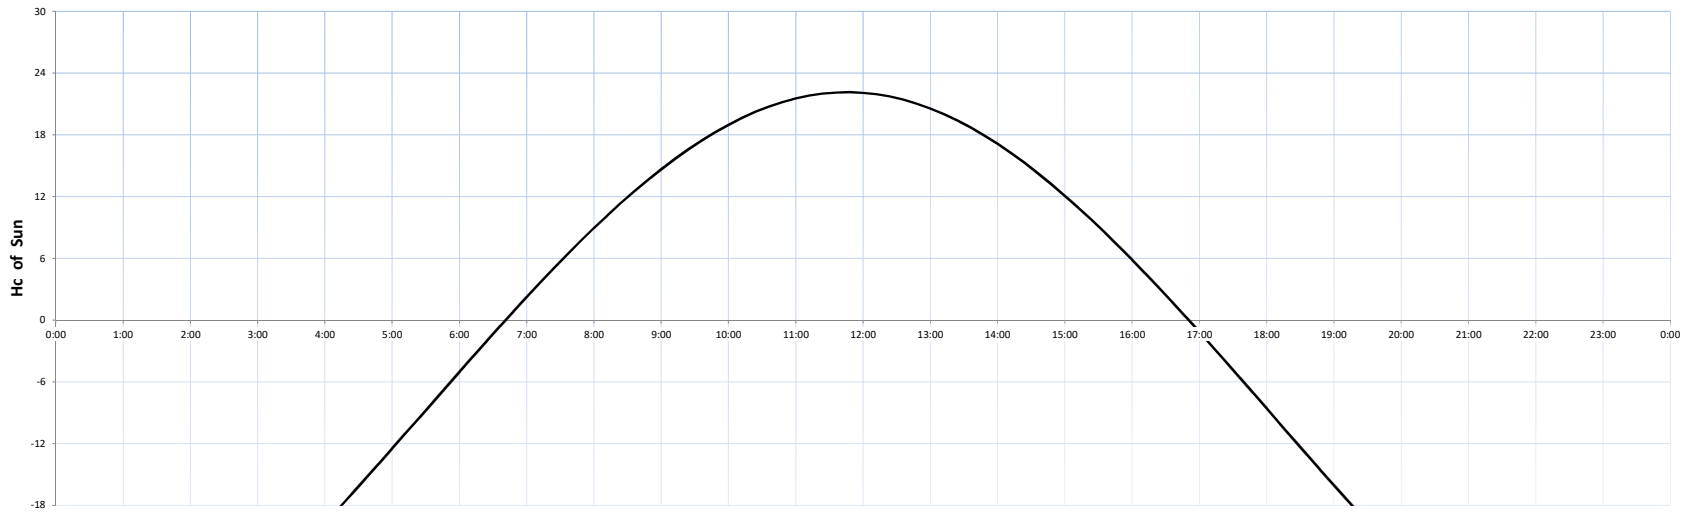

©

Hc of Sun vs Zone Time as Viewed from DR Position & Date Shown Below

DR Latitude deg.

min.

DR Longitude deg.

min.