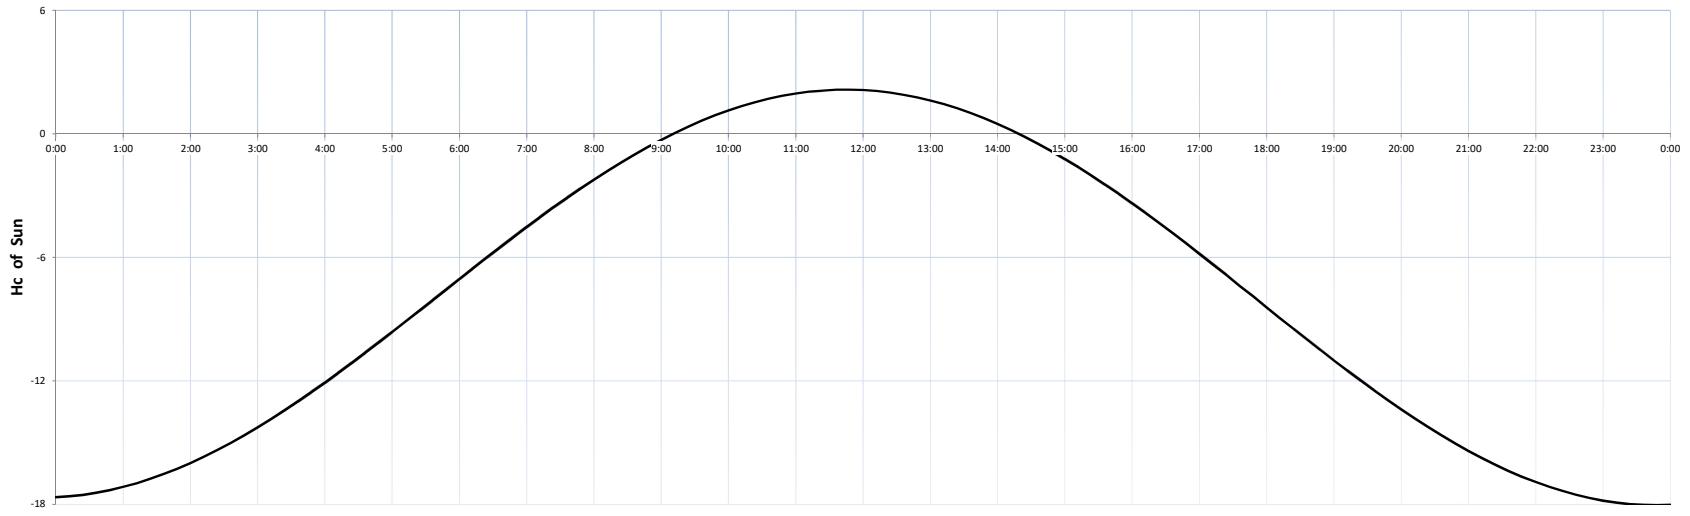

©

Hc of Sun vs Zone Time as Viewed from DR Position & Date Shown Below

DR Latitude  deg.  min.   DR Longitude  deg.  min.