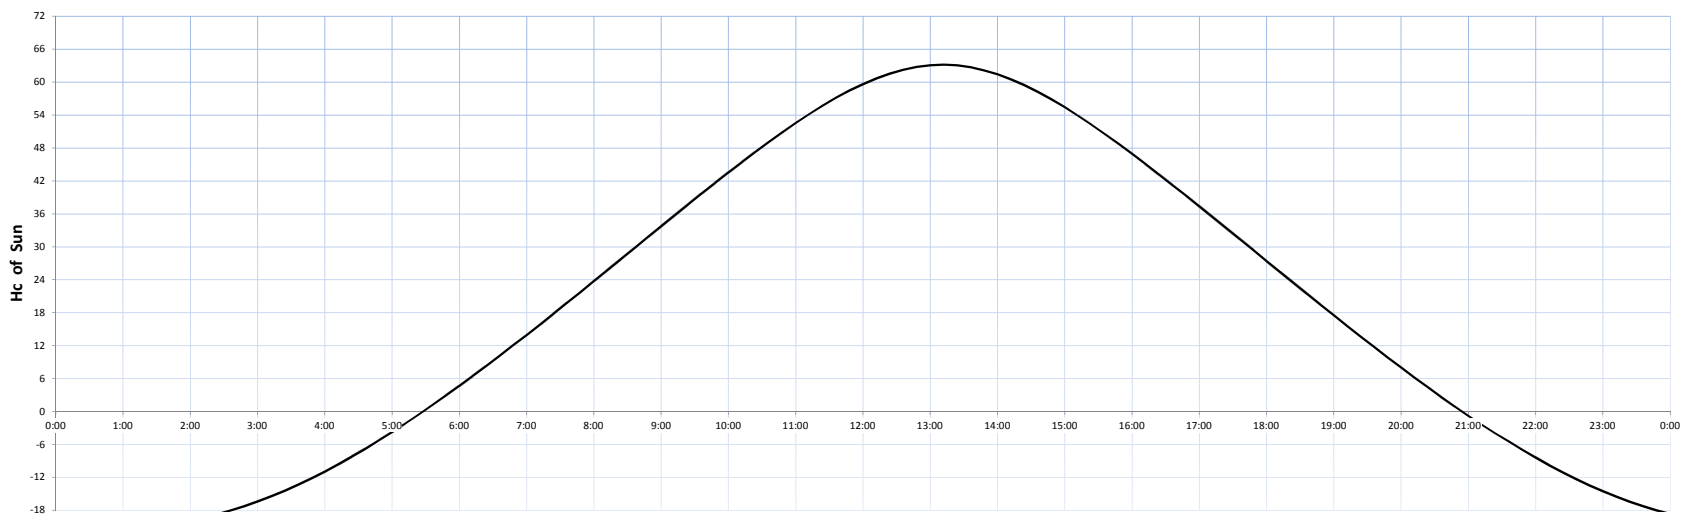

©

Hc of Sun vs Zone Time as Viewed from DR Position & Date Shown Below

DR Latitude  deg.  min.   DR Longitude  deg.  min.